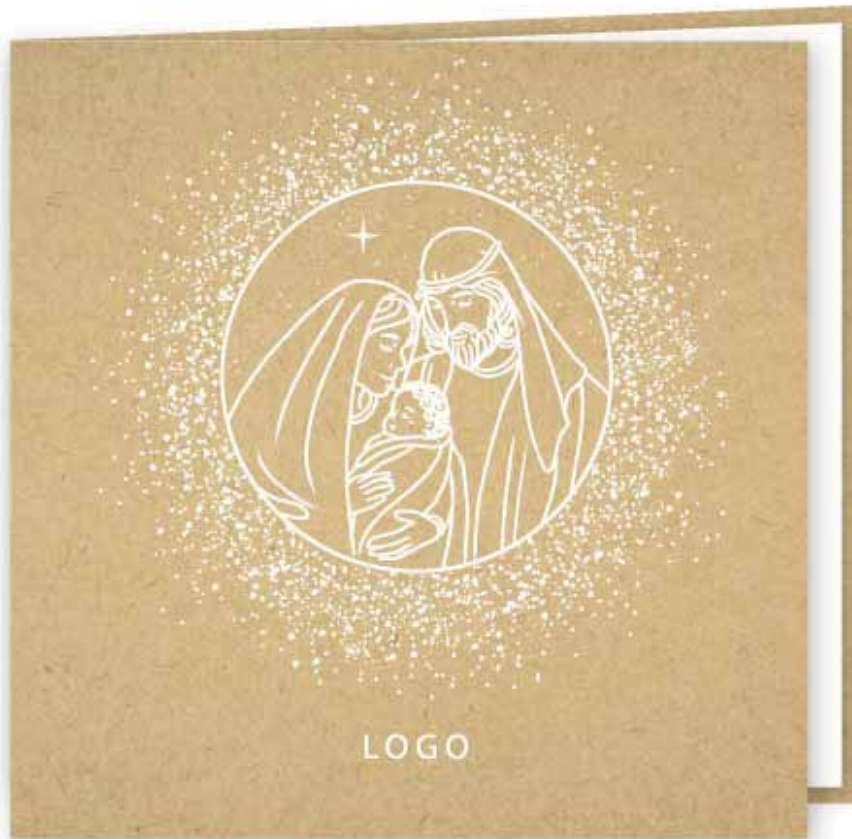

BN.21.21_A

BN.21.21_B

ROZMIAR: 145x145mm

OKŁADKA: papier ekologiczny lub biały matowy 300g

KOPERTA: dopasowana o gramaturze 120g

TREŚĆ: dowolna wewnątrz kartki

GRUPA CENOWA: C

NARODZINY