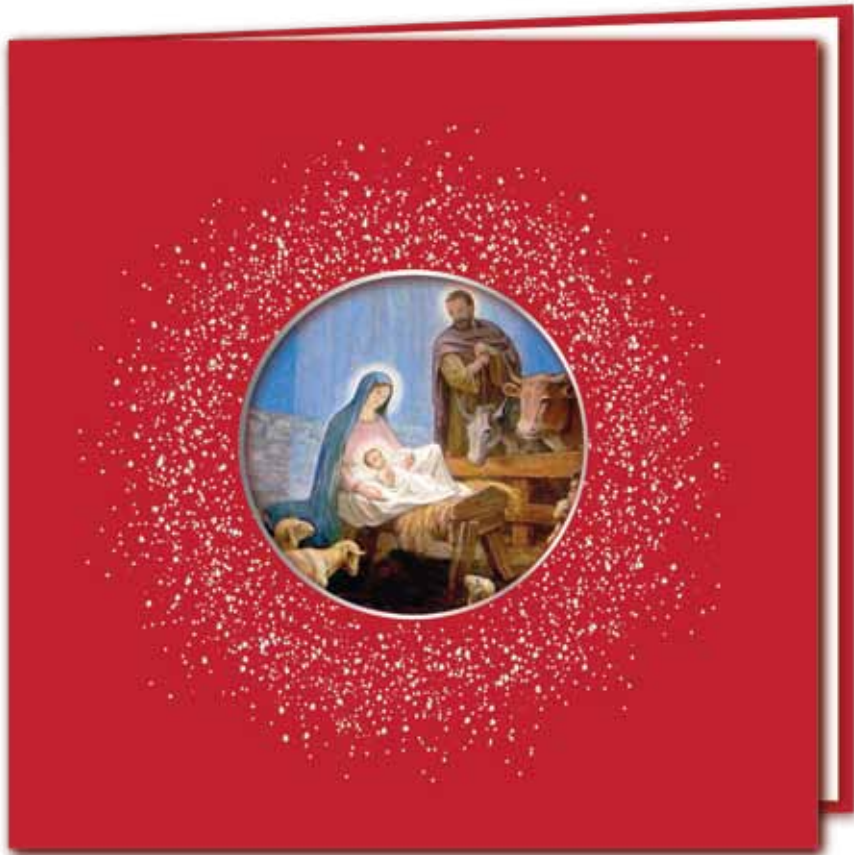

OKŁADKA: papier biały matowy 300g

KOPERTA: dopasowana, o gramaturze 120g

TREŚĆ: dowolna wewnątrz kartki

GRUPA CENOWA: B

ŻŁÓBEK

Składana kartka świąteczna
z religijnym motywem żłóbka drukowanego na jednej stronie wklejki,
z wycięciem uszlachetnionym metaliczną folią 3D.