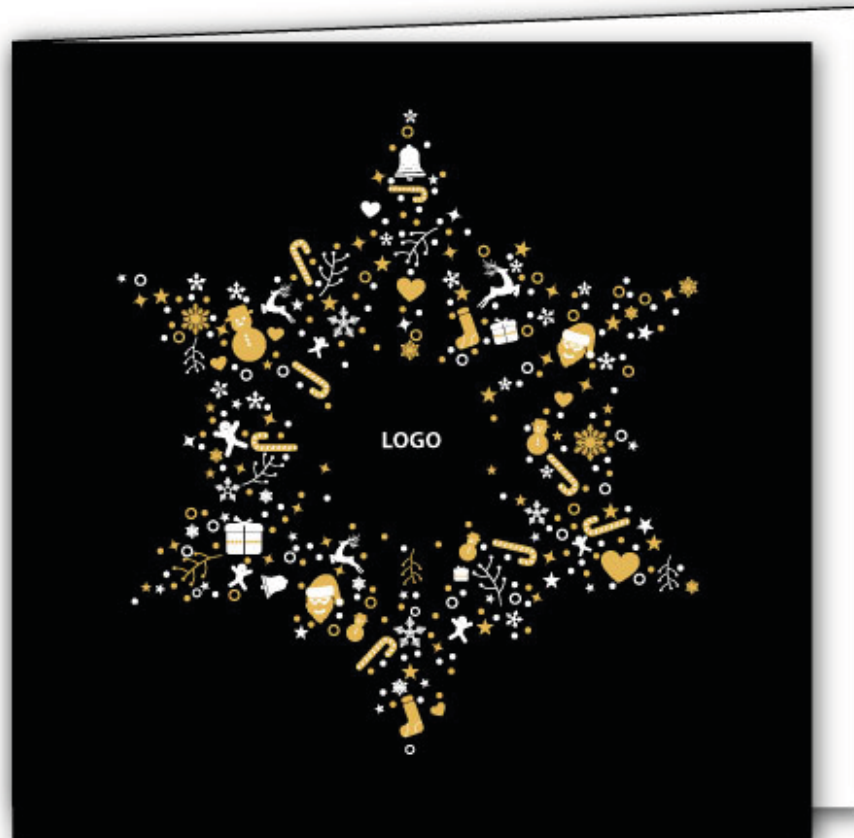

BN.21.13_A

BN.21.13_B

BN.21.13_C

ROZMIAR: 145x145mm
OKŁADKA: papier biały matowy 300g
KOPERTA: dopasowana, o gramaturze 120g
TREŚĆ: dowolna wewnątrz kartki

GRUPA CENOWA: B

GWIAZDA

Składana kartka świąteczna
z motywem świątecznej gwiazdki.