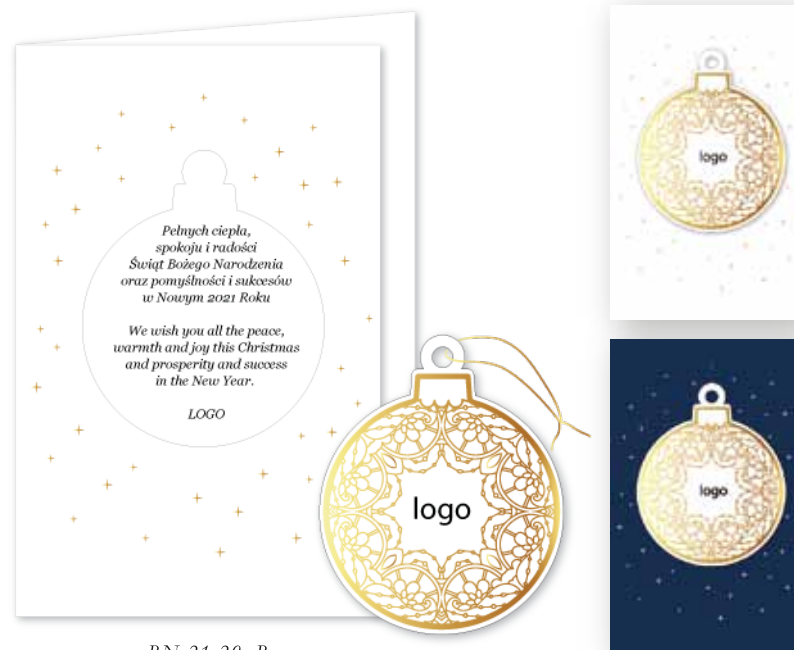

BN.21.29_B

ROZMIAR: 100x157mm

OKŁADKA: papier biały matowy 300g

KOPERTA: dopasowana, o gramaturze 120g

TREŚĆ: dowolna wewnątrz kartki

GRUPA CENOWA: D