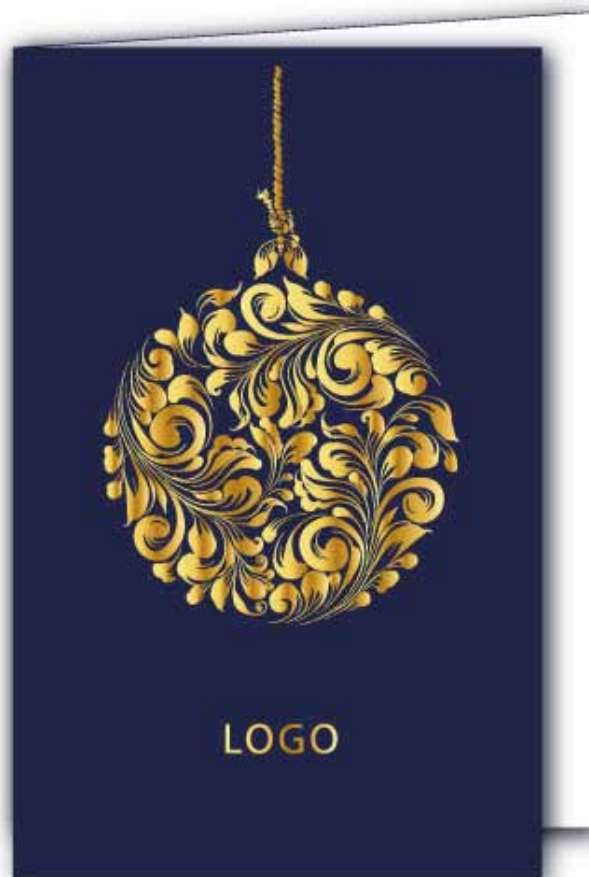

BAROKOWA BOMBKA

Składana kartka świąteczna
z motywem bombki uszlachetnionej metaliczną folią 3D.

BN.21.07_A

ROZMIAR: 100x157mm
OKŁADKA: papier biały matowy 300g
KOPERTA: dopasowana, o gramaturze 120g
TREŚĆ: dowolna, wewnątrz kartki

GRUPA CENOWA: C