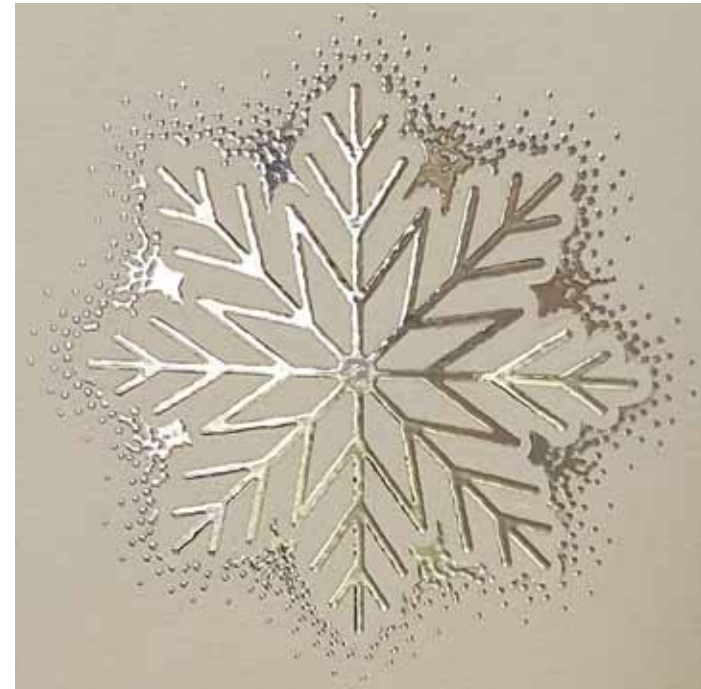

ROZMIAR: 99x210mm
OKŁADKA: papier biały matowy 300g
KOPERTA: dopasowana, o gramaturze 120g
TREŚĆ: dowolna wewnątrz kartki

GRUPA CENOWA: C