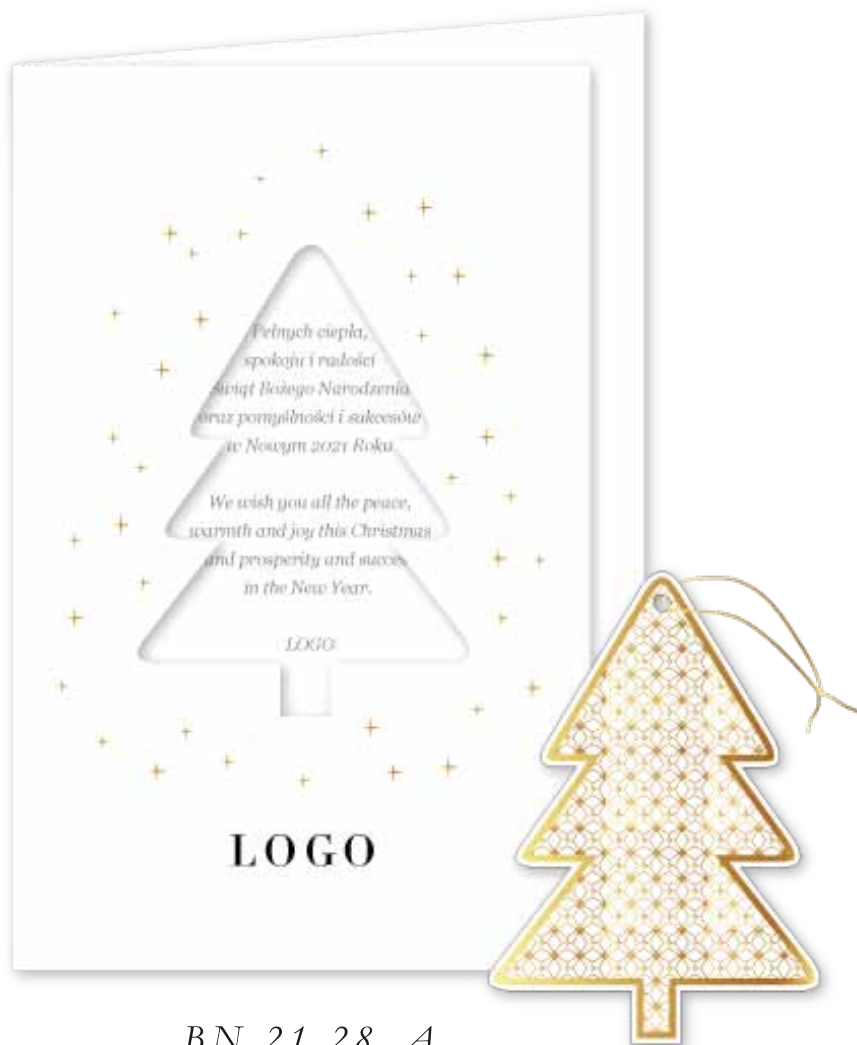

BN.21.27

ROZMIAR: 145x145mm

OKŁADKA: papier biały matowy 300g

KOPERTA: dopasowana o gramaturze 120g

TREŚĆ: dowolna wewnątrz kartki

GRUPA CENOWA: D

CHOINKA ZAWIESZKA

Składana kartka świąteczna z motywem wycinanej laserem choinki, gotowej do zawieszenia na chionce.
Uszlachetniona metaliczną folią 3D.