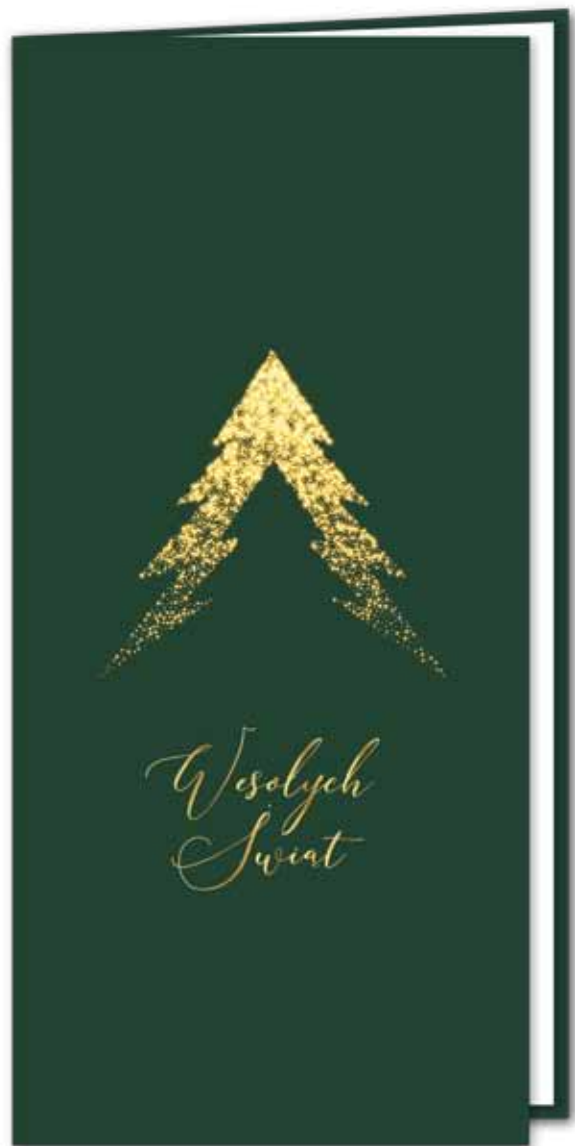

CHOINKA

Składana kartka świąteczna
z motywem choinki, uszlachetniona metaliczną folią 3D.

BN.21.38_A